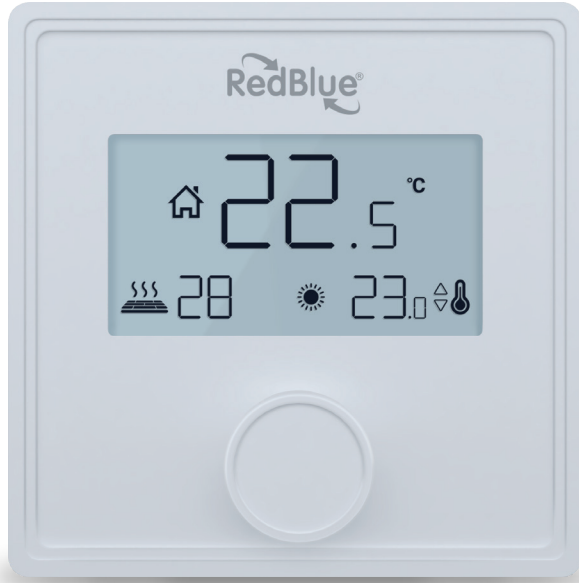

RB10 RF PRO

Kablosuz Oda Termostatı

KABLOSUZ
BAĞLANTI

HİSTEREZİS
AYAR

PROGRAM
MODU

EKONOMİ
MODU

KONFOR
MODU

LCD
BACKLIGHT

PİL
GÖSTERGESİ

KALİBRASYON
AYARI

ON/OFF
KONTROL

ISITMA
SOĞUTMA

YÜKSEK
TASARRUF

RB35

Yerden Isıtma Oda Termostatı

**KABLOLU
BAĞLANTI**