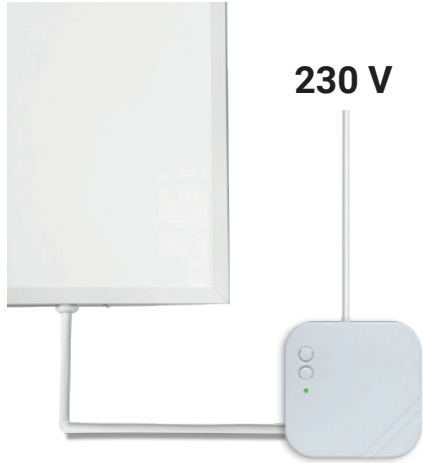

MODEM	
BOYUTLAR (Y / G / D)	90mm / 90mm / 25mm
ÇALIŞMA GERİLİMİ	230V (AC)
RÖLE NO	7A (240VAC - Resitif Yük)
ANAHTARLAMA AKIMI	10S (120VAC - Resitif Yük)
DEPOLAMA SICAKLIĞI	(-20 °C) - (+60 °C)

RB10 RF PRO

Kablosuz Oda Termostatı

KABLOSUZ
BAĞLANTI

HİSTEREZİS
AYAR

PROGRAM
MODU

EKONOMİ
MODU

KONFOR
MODU

LCD
BACKLIGHT

PİL
GÖSTERGESİ

KALİBRASYON
AYARI

ON/OFF
KONTROL

ISITMA
SOĞUTMA

YÜKSEK
TASARRUF