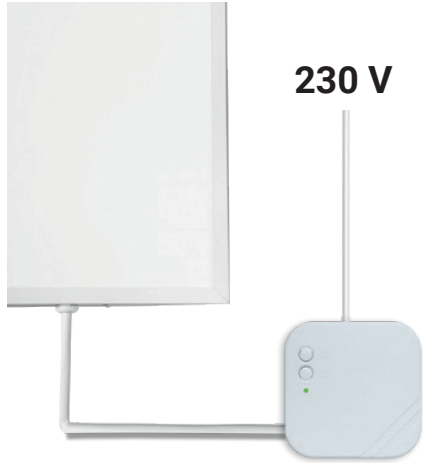

MODEM	
BOYUTLAR (Y / G / D)	90mm / 90mm / 25mm
ÇALIŞMA GERİLİMİ	230V (AC)
RÖLE NO ANAHTARLAMA AKIMI	7A (240VAC - Resitif Yük) 10S (120VAC - Resitif Yük)
DEPOLAMA SICAKLIĞI	(-20 °C) - (+60 °C)

RB10 RF Kablosuz Oda Termostatı

**KABLOSUZ
BAĞLANTI**

**HİSTEREZİS
AYAR**

**EKONOMİ
MODU**

**KONFOR
MODU**

**LCD
BACKLIGHT**

**PİL
GÖSTERGESİ**

**KALİBRASYON
AYARI**

**ON/OFF
KONTROL**

**ISITMA
SOĞUTMA**

**YÜKSEK
TASARRUF**