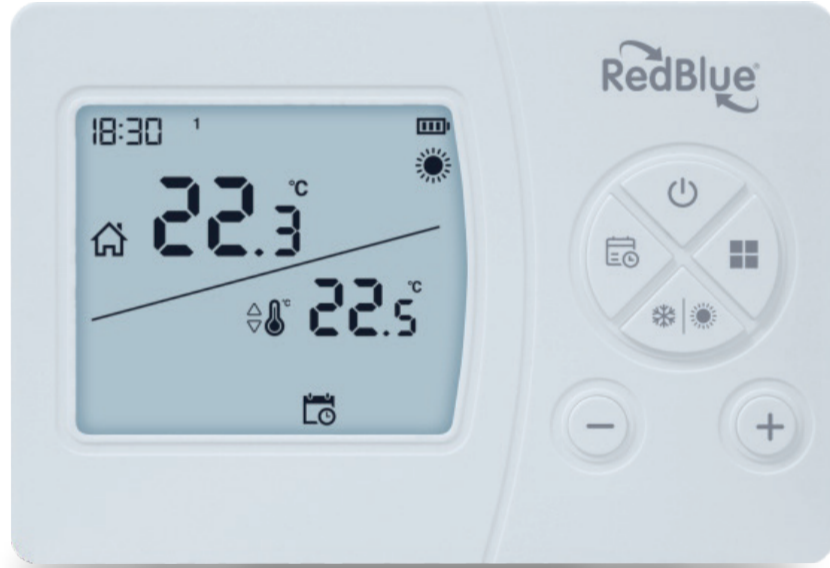

MODEM	
BOYUTLAR (Y / G / D)	90mm / 90mm / 25mm
ÇALIŞMA GERİLİMİ	230V (AC)
RÖLE NO	7A (240VAC - Resitif Yük)
ANAHTARLAMA AKIMI	10S (120VAC - Resitif Yük)
DEPOLAMA SICAKLIĞI	(-20 °C) - (+60 °C)

RB10 RF PRO

Kablosuz Oda Termostatı

KABLOSUZ
BAĞLANTI

HİSTEREZİS
AYAR

PROGRAM
MODU

EKONOMİ
MODU

KONFOR
MODU

LCD
BACKLIGHT

PİL
GÖSTERGESİ

KALİBRASYON
AYARI

ON/OFF
KONTROL

ISITMA
SOĞUTMA

YÜKSEK
TASARRUF